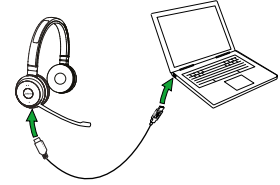

Recharge et rangement pratiques

Fourni en option avec un support de charge qui permet une recharge et un rangement faciles et pratiques.

Fonctionne avec :

Certification :

Pourquoi choisir

Jabra Evolve 65

- Liberté d'effectuer plusieurs tâches à la fois
- Restez au contact et évitez les interruptions
- Toujours connecté
- Recharge et rangement pratiques
- Confort tout au long de la journée
- Compatible avec les principaux systèmes UC

01 Instructions de connexion

Se connecter à un PC (avec Jabra Link 370)

Branchez le dongle Jabra Link 370 sur un port USB de votre PC. Le micro-casque et le Jabra Link 370 sont déjà pré-appairés.

Se connecter à un périphérique mobile (avec Bluetooth®)

Mettez le micro-casque et maintenez l'interrupteur Marche/Arrêt/Connexion en position de connexion pendant 3 secondes jusqu'à ce que vous entendiez les instructions vocales. Le voyant Bluetooth® clignote en bleu.