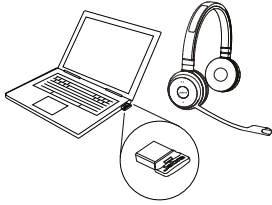

Toujours connecté

Ne passez pas à côté d'un appel et écoutez de la musique à partir de votre appareil préféré en utilisant le même micro-casque. Se connecte simultanément à deux téléphones via Bluetooth®, vous permettant de rester connecté à votre téléphone basé sur navigateur Internet et à votre téléphone portable simultanément. Vous pouvez ainsi écouter de la musique ou prendre des appels sur les deux appareils, en utilisant le même micro-casque.

Recharge et rangement pratiques

Fourni en option avec un support de charge qui permet une recharge et un rangement faciles et pratiques.

Fonctionne avec :

Certification :

Pourquoi choisir

Jabra Evolve 65

- Liberté d'effectuer plusieurs tâches à la fois
- Restez au contact et évitez les interruptions
- Toujours connecté
- Recharge et rangement pratiques
- Confort tout au long de la journée
- Compatible avec les principaux systèmes UC

01 Instructions de connexion

Se connecter à un PC (avec Jabra Link 370)

Branchez le dongle Jabra Link 370 sur un port USB de votre PC. Le micro-casque et le Jabra Link 370 sont déjà pré-appairés.

Se connecter à un périphérique mobile (avec Bluetooth®)