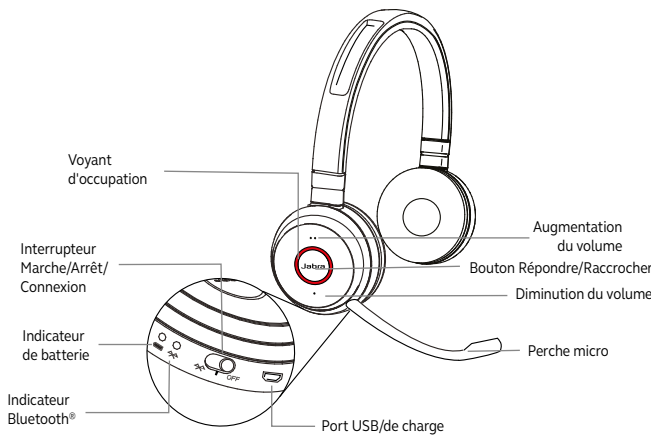

02 Instructions d'utilisation

Le saviez-vous ?

Vous pouvez télécharger le manuel d'utilisation complet sur jabra.com/evolve65

	FONCTION	ACTION
	Allumer/Éteindre le micro-casque	Faites glisser l'interrupteur Marche/Arrêt/Connexion
	Connexion Bluetooth®	Maintenez l'interrupteur Marche/Arrêt/Connexion en position de connexion pendant 3 secondes
	Répondre/Raccrocher un appel	Appuyez sur le bouton Répondre/Raccrocher
	Refuser un appel	Appuyez deux fois sur le bouton Répondre/Raccrocher
	Régler le volume du haut-parleur	Appuyez sur le bouton Augmentation du volume ou Diminution du volume
	Activer/Désactiver le voyant d'occupation	Appuyez simultanément sur les boutons Augmentation du volume et Diminution du volume
	Activer/Désactiver le microphone	Appuyez sur le bouton Diminution du volume et maintenez-le enfoncé pendant 2 secondes

Recharger l'oreillette

Le micro-casque se charge une fois connecté à un PC, ou en utilisant un chargeur avec port USB fourni avec votre appareil mobile.

3 heures environ sont nécessaires pour charger la batterie.

	Caractéristiques	Avantages	Jabra Evolve 65
Connectivité	Adaptateur USB Jabra Link 370	Portée sans fil allant jusqu'à 30 mètres	■
	Double intégration Bluetooth® pour PC, smartphone et tablette	Double connectivité Bluetooth® à deux périphériques en même temps pour les appels et la musique	■
	Câble USB	Connectivité plug-and-play au softphone sur PC/systèmes UC	■
	Compatibilité parfaite avec les systèmes UC et les clients VoIP	Intégration transparente et contrôle des appels avec les principaux systèmes UC/softphones sur PC. Certifié pour Skype for Business, Cisco et Avaya	■
Audio	Microphone antibruit	Le microphone anti-bruit haut de gamme élimine le bruit de fond	■
Simplicité d'utilisation	Batterie rechargeable	Jusqu'à 10 heures d'autonomie de batterie	■
	Confort tout au long de la journée	Coussinets d'oreille en similicuir et design léger de style port sur l'oreille pour une utilisation toute la journée	■
	Voyant d'occupation	Voyant d'occupation intégré, agissant comme signal « ne pas déranger »	■
	Commandes de la musique	Augmentation/diminution du volume du haut-parleur sur le micro-casque	■
	Perche micro discrète	La perche micro articulée peut être clipsée dans le serre-tête lorsque vous n'êtes pas en ligne	■
	NFC	Tapotez simplement un appareil intelligent compatible avec Jabra Evolve 65 pour établir la connexion	■
Accessoires	Support de charge*	Aucune préoccupation liée à la batterie et rangement pratique du micro-casque	■