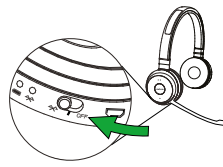

Toujours connecté

Ne passez pas à côté d'un appel et écoutez de la musique à partir de votre appareil préféré en utilisant le même micro-casque. Se connecte simultanément à deux téléphones via Bluetooth®, vous permettant de rester connecté à votre téléphone basé sur navigateur Internet et à votre téléphone portable simultanément. Vous pouvez ainsi écouter de la musique ou prendre des appels sur les deux appareils, en utilisant le même micro-casque.

Recharge et rangement pratiques

Fourni en option avec un support de charge qui permet une recharge et un rangement faciles et pratiques.

Fonctionne avec :

Certification :

Pourquoi choisir

Jabra Evolve 65

- Liberté d'effectuer plusieurs tâches à la fois
- Restez au contact et évitez les interruptions
- Toujours connecté
- Recharge et rangement pratiques
- Confort tout au long de la journée
- Compatible avec les principaux systèmes UC

01 Instructions de connexion

Se connecter à un PC (avec Jabra Link 370)

Branchez le dongle Jabra Link 370 sur un port USB de votre PC. Le micro-casque et le Jabra Link 370 sont déjà pré-appairés.

Se connecter à un périphérique mobile (avec Bluetooth®)